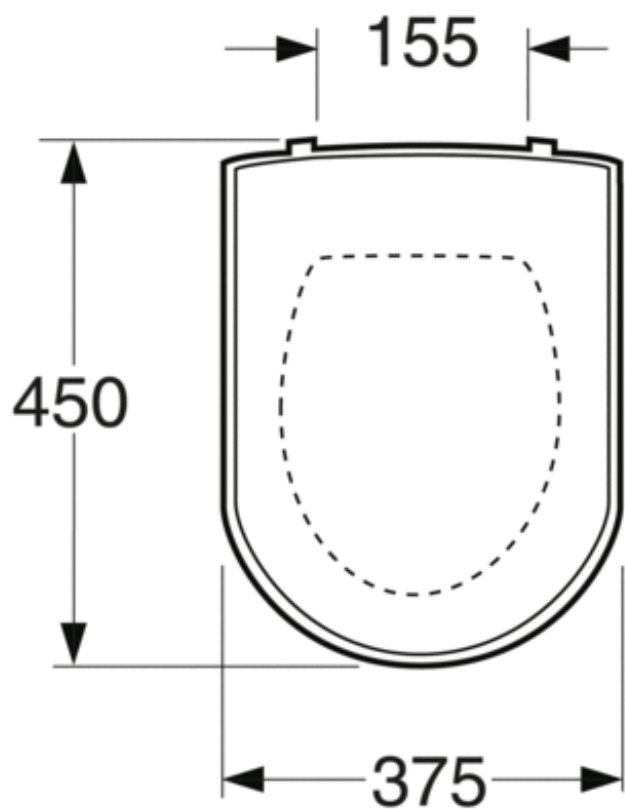

Måttskiss

📍 LISTA PÅ ÅTERFÖRSÄLJARE

A MEMBER OF THE
VILLEROY & BOCH GROUP

Villeroy & Boch Gustavsberg AB
Box 400, 134 29 Gustavsberg
Tel: +46 (0) 8-570 391 00 | Fax +46 8 570 320 36
gustavsberg.se | e-post: info@gustavsberg.com